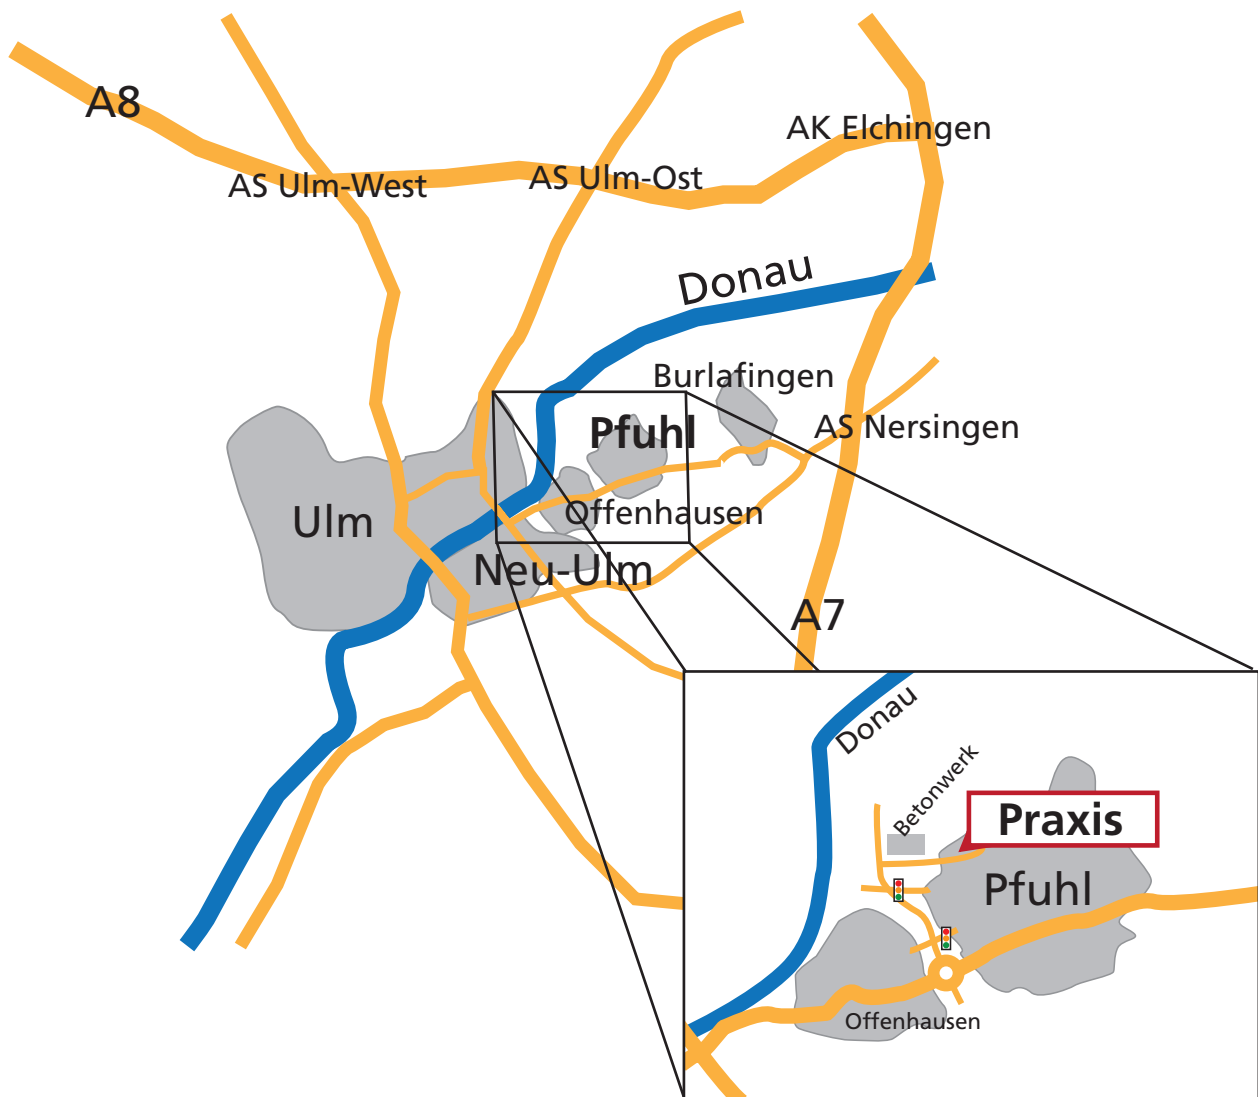

Privatpraxis
Dr. med. Marco Ramadani
Hypnotherapie / Klinische Hypnose
Brumersweg 10
89233 Neu-Ulm
Tel.: 0731 - 9458302
Fax: 0731 - 7047669

Anfahrtsskizze

Unsere Praxis liegt im Neu-Ulmer Ortsteil Pfuhl. Patienten mit weiterer Anreise ist die Anfahrt über die A7 zu empfehlen (Ausfahrt Nersingen). Von der Autobahn fahren Sie dann in Richtung Burlafingen / Pfuhl. Sie durchfahren Pfuhl komplett und verlassen den Kreisverkehr nach der Ortsausfahrt Pfuhl direkt wieder in Richtung Norden (Richtung Industriegebiet Steinhäule und Pfuher See). Die folgenden beiden Ampeln überqueren Sie und nehmen die erste Einfahrt auf der rechten Seite. Dort befindet sich an der Ecke ein Betonwerk. Sie befinden sich nun bereits im Brumersweg. Die Praxis befindet sich nach 500 Metern auf der linken Seite.